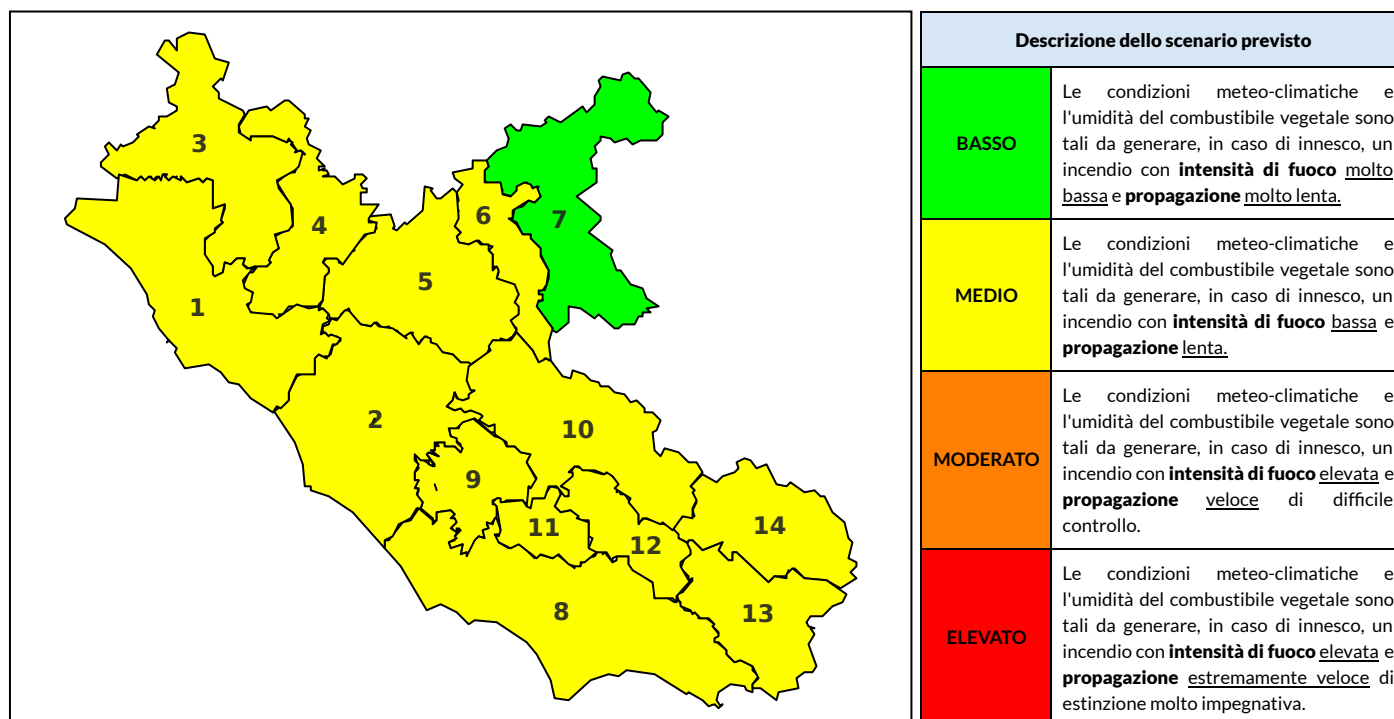

BOLLETTINO DI PERICOLOSITA' DA INCENDI BOSCHIVI

Previsioni per oggi 16-6-2022

Livello di pericolosità da incendio boschivo per Zona di Allerta AIB

Bollettino emesso nel periodo della campagna AIB Lazio sulla base del modello previsionale RISICOLazio, sviluppato in collaborazione con Fondazione CIMA, che fornisce un supporto per la valutazione della Pericolosità da incendio boschivo aggregata sulle Zone di Allerta AIB, approvate come parte integrante del Piano AIB Lazio 2020-2022 con DGR n° 270 del 15/05/2020. Il dettaglio della distribuzione dei Comuni nelle Zone AIB è consultabile al link https://protezionecivile.regione.lazio.it/zone_allerta_aib_comuni/. Le Norme Comportamentali per la popolazione sono consultabili al link https://protezionecivile.regione.lazio.it/norme_comportamentali_aib/.

Zona AIB	1	2	3	4	5	6	7	8	9	10	11	12	13	14
Livello Pericolosità	MEDIO	MEDIO	MEDIO	MEDIO	MEDIO	MEDIO	BASSO	MEDIO	MEDIO	MEDIO	MEDIO	MEDIO	MEDIO	MEDIO

NOTE

BOLLETTINO DI PERICOLOSITA' DA INCENDI BOSCHIVI

Previsioni per domani 17-6-2022

Livello di pericolosità da incendio boschivo per Zona di Allerta AIB

Bollettino emesso nel periodo della campagna AIB Lazio sulla base del modello previsionale RISICOLazio, sviluppato in collaborazione con Fondazione CIMA, che fornisce un supporto per la valutazione della Pericolosità da incendio boschivo aggregata sulle Zone di Allerta AIB, approvate come parte integrante del Piano AIB Lazio 2020-2022 con DGR n° 270 del 15/05/2020. Il dettaglio della distribuzione dei Comuni nelle Zone AIB è consultabile al link https://protezionecivile.regione.lazio.it/zone_allerta_aib_comuni/. Le Norme Comportamentali per la popolazione sono consultabili al link https://protezionecivile.regione.lazio.it/norme_comportamentali_aib/.

Zona AIB	1	2	3	4	5	6	7	8	9	10	11	12	13	14
Livello Pericolosità	MODERATO	MODERATO	MODERATO	MODERATO	MODERATO	MEDIO	BASSO	MEDIO	MEDIO	MEDIO	MEDIO	MEDIO	MEDIO	MEDIO